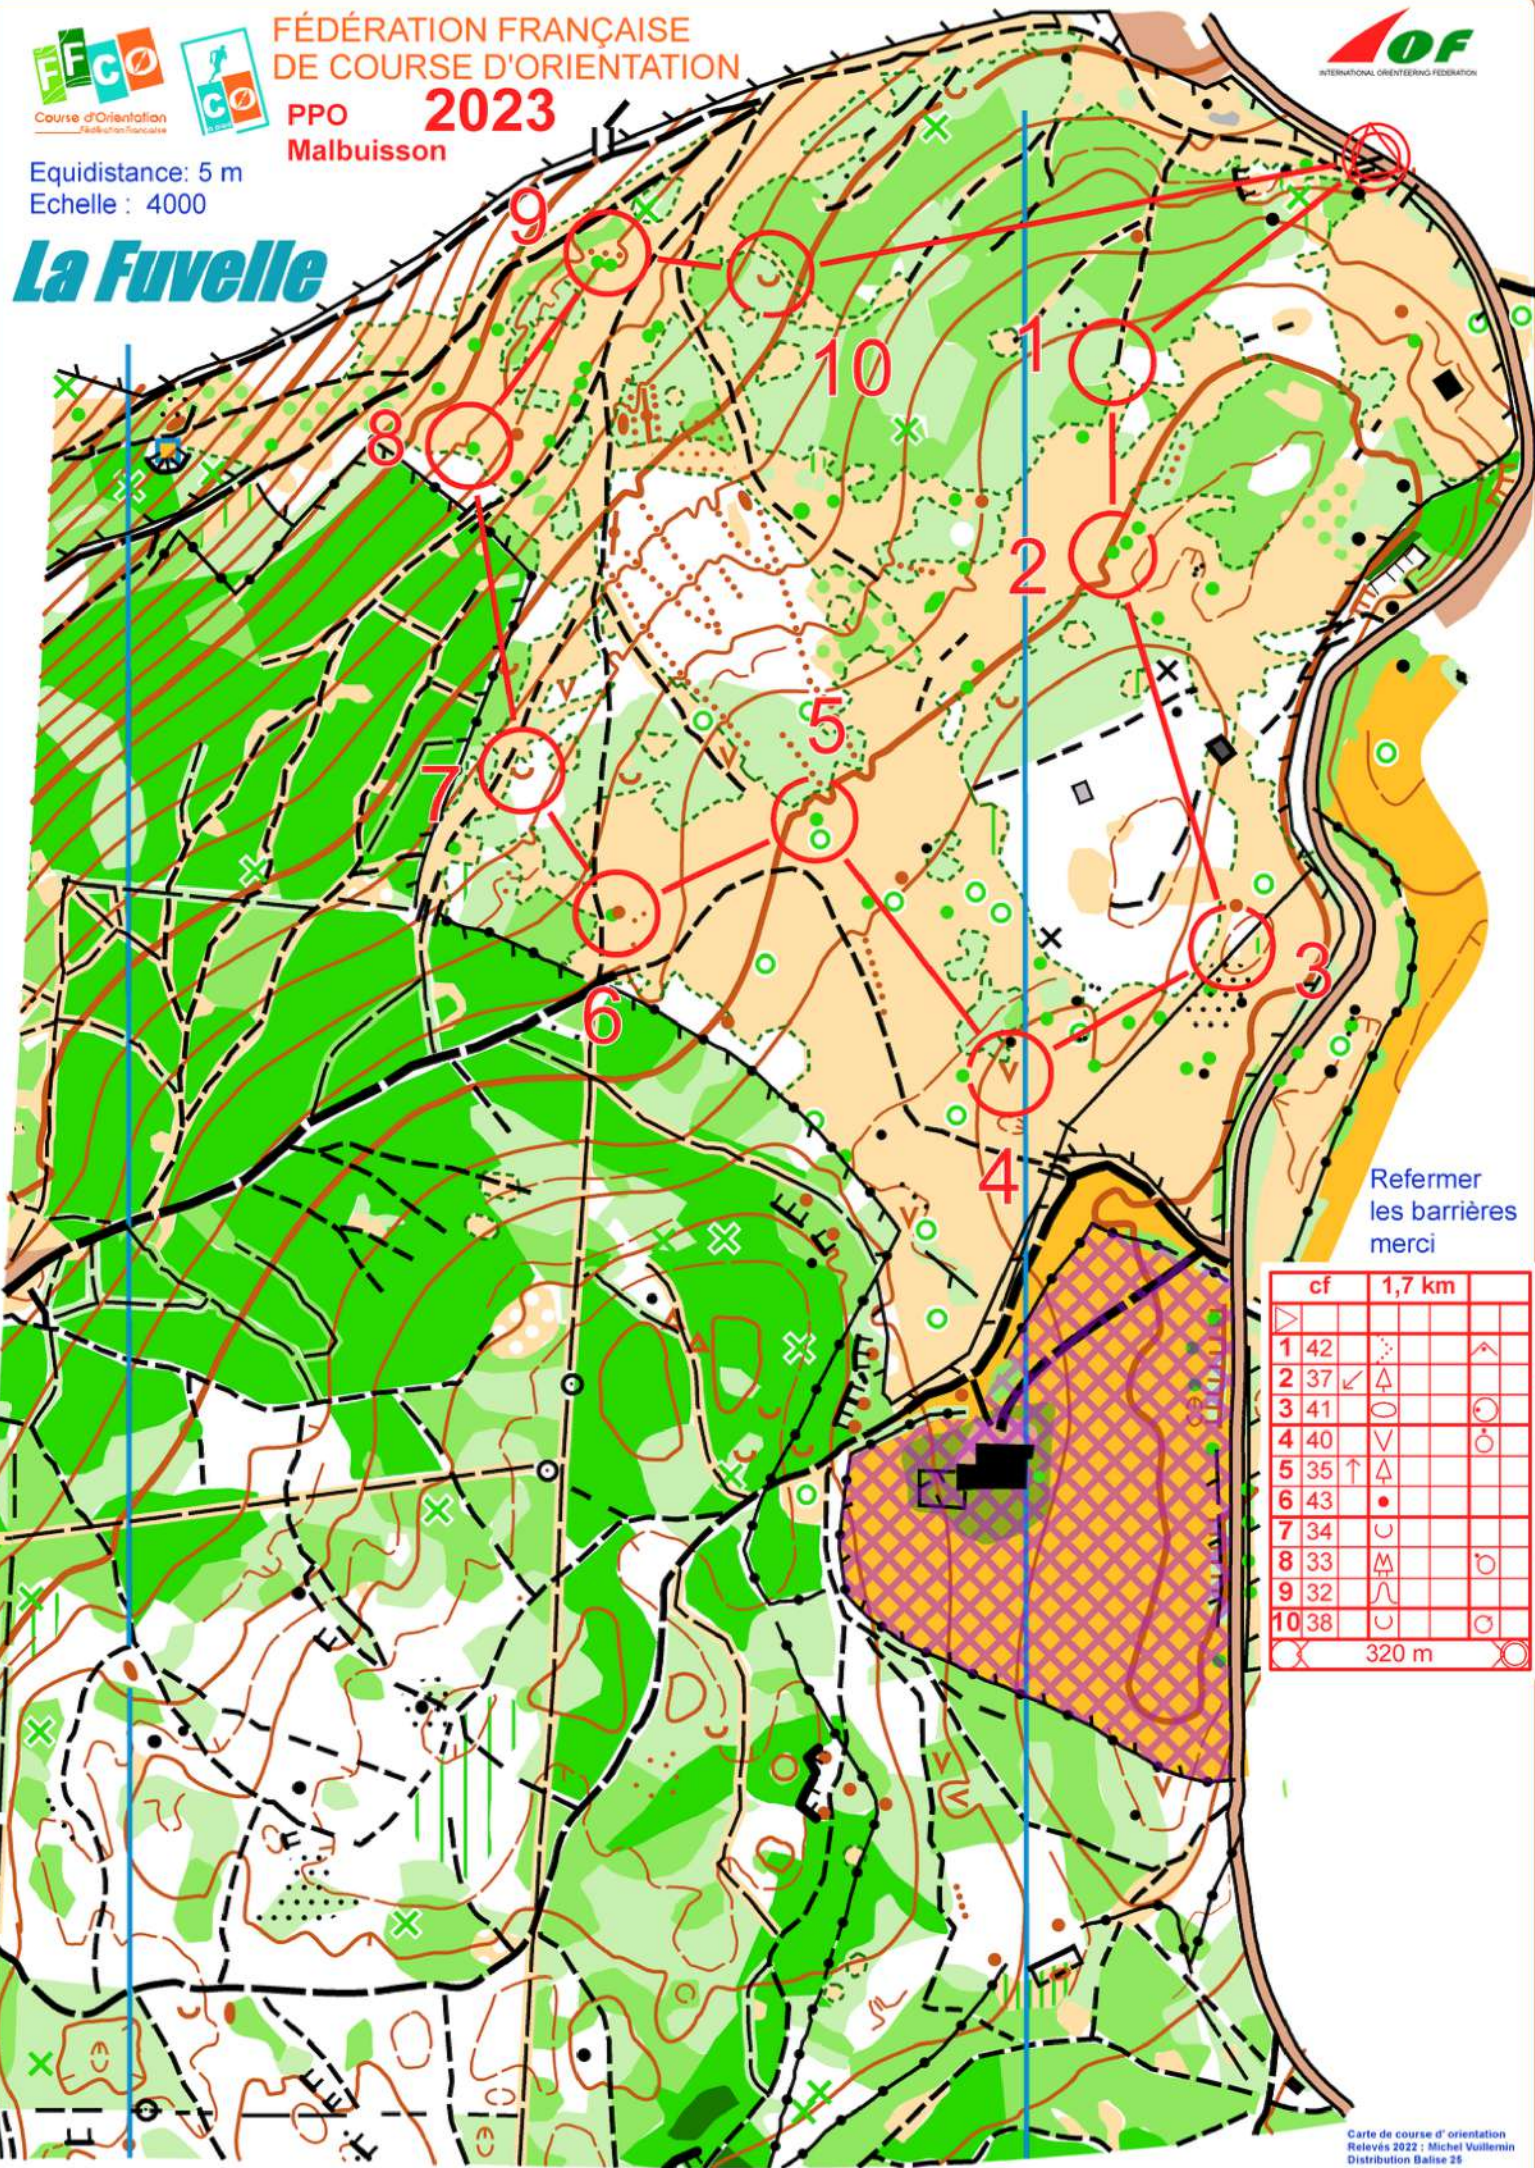

FÉDÉRATION FRANÇAISE  
DE COURSE D'ORIENTATION

PPO **2023**  
Malbuisson

Equidistance: 5 m  
Echelle : 4000

# La Fuvelle

Refermer  
les barrières  
merci

	cf	1,7 km		
1	42			
2	37			
3	41			
4	40			
5	35			
6	43			
7	34			
8	33			
9	32			
10	38			
			320 m	